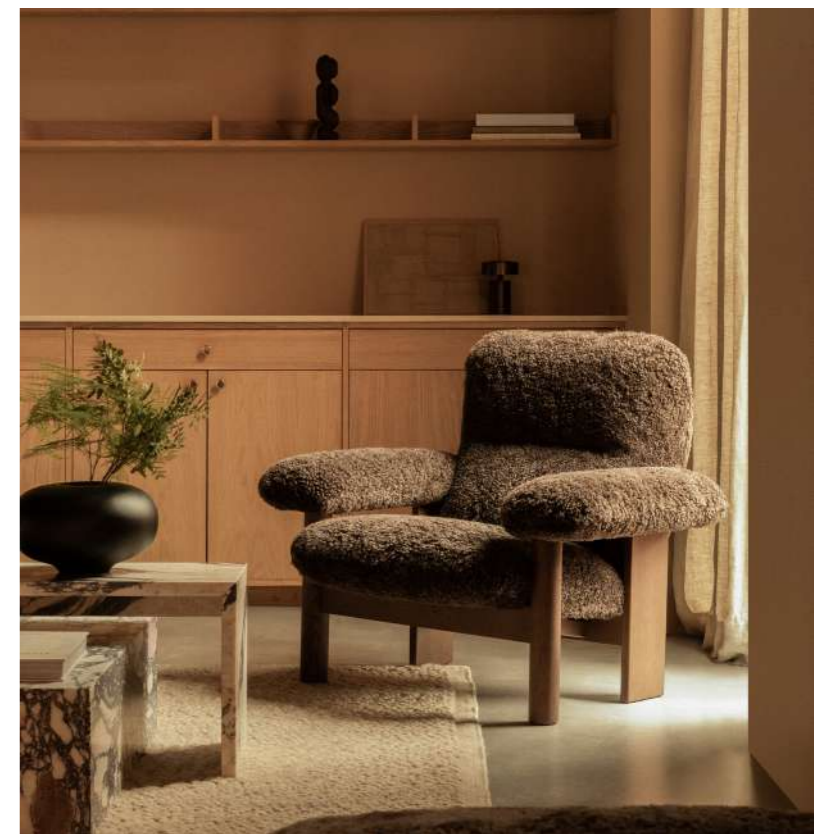

Zoom

Catalogue

Audo

COPENHAGEN

Maison d'édition Danoise

Audo est une marque de design Danoise reconnue pour ses créations minimalistes et fonctionnelles. Elle propose des meubles, luminaires et accessoires qui allient simplicité scandinave et élégance contemporaine. Audo se distingue par son engagement envers la qualité et l'innovation, créant des pièces intemporelles pour les intérieurs modernes.