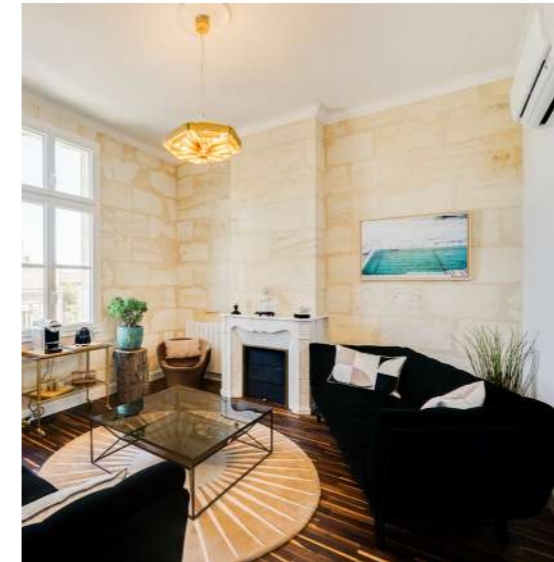

Clés en main

Conception

Ameublement

Livraison

Installation

Sud-Ouest